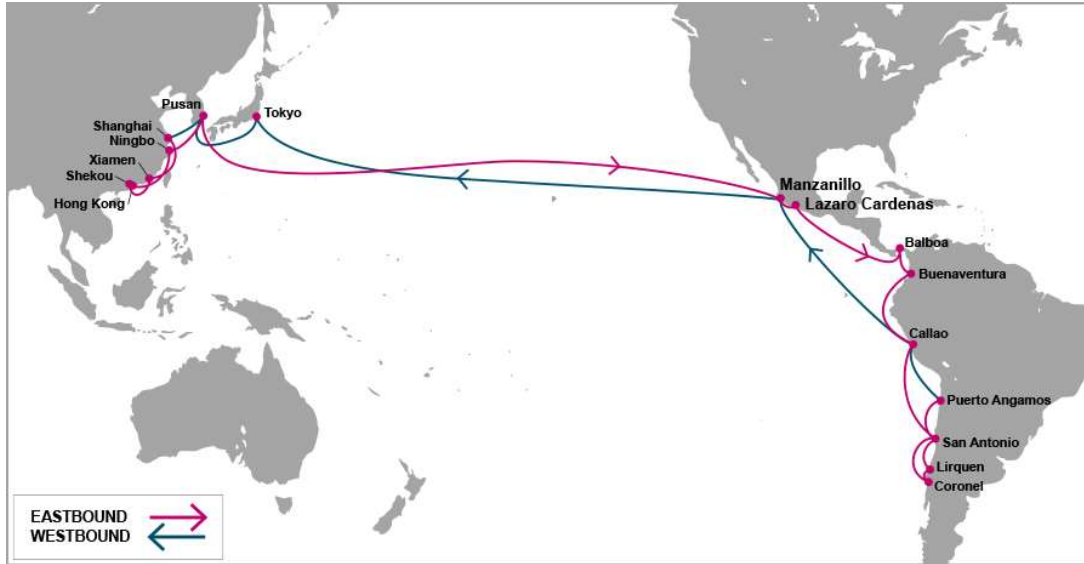

ALX2: Asia Latin America Express 2

PORT ROTATION

(Terminals are subject to change)

ORIGIN	ETA/ETD	TERMINAL
Shanghai	WED/THU	Shanghai Shendong International Con (Dxys)
Xiamen	SAT/SUN	Xiamen International Container Terminal (XICT)
Shekou	MON/TUE	Shekou Container Terminals Ltd.
Hong Kong	TUE/WED	Hongkong International Terminals
Ningbo	FRI/SAT	Ningbo Mei Shan International Container Terminals Ltd. Co. (MSICT)
Pusan	SUN/MON	Pusan Newport International Terminal (PNIT)
Manzanillo (Mexico)	TUE/WED	Contecon Manzanillo, S.A. De C.V.
Lazaro Cardenas	THU/THU	APM Terminals Lazaro Cardenas Tec li (APMT)
Balboa	MON/TUE	PSA Balboa - PSA Panama International Terminal
Buenaventura	WED/THU	Sociedad Portuaria Regional De Buenaventura S.A (SPIA)
Callao	SAT/SUN	APM Terminals Callao S.A. (APMT)
San Antonio	THU/FRI	TBD
Coronel	SAT/SUN	Puerto de Coronel S.A.
Lirquen	MON/TUE	Pto Lirquen (PLQ)
San Antonio	WED/THU	TBD
Puerto Angamos	SAT/SUN	Puerto Angamos
Callao	WED/THU	APM Terminals Callao S.A. (APMT)
Manzanillo (Mexico)	WED/FRI	Contecon Manzanillo, S.A. de C.V. / Ssa Mexico S.A. De C.V.
Tokyo	SAT/SAT	Ohi No.3-4 Terminal
Pusan	MON/TUE	Pusan Newport International Terminal (PNIT)
Shanghai	WED/THU	Shanghai Shendong International Con (DXYS)

Turnaround days: 84

Weekly/Fixed Day Service

KEY TRANSIT TABLE

E/B	ZLO	LZC	BLB	BUN	CLL	SAI	CNL	LQN	PAG	W/B	TYO	PUS	SHA	XMN	SHK	HKG	NGB
SHA	26	28	32	34	37	42	44	46	51	LZC	51	53	55	58	60	61	64
XMN	23	25	29	31	34	39	41	43	48	BLB	46	48	50	53	55	56	59
SHK	21	23	27	29	32	37	39	41	46	BUN	44	46	48	51	53	54	57
HKG	20	22	26	28	31	36	38	40	45	CLL	41	43	45	48	50	51	54
NGB	17	19	23	25	28	33	35	37	42	SAI	36	38	40	43	45	46	49
PUS	15	17	21	23	26	31	33	35	40	CNL	34	36	38	41	43	44	47
										LQN	32	34	36	39	41	42	45
										PAG	27	29	31	34	36	37	40
										CLL	23	25	27	30	32	33	36
										ZLO	15	17	19	22	24	25	28

KEY TRANSIT TABLE - UNLOCODE PORT NAME & COUNTRY NAME

Last update : 30-Mar-2018